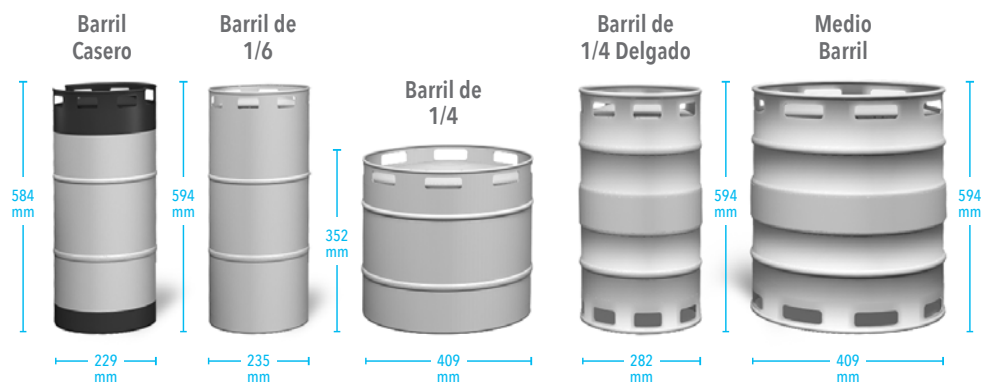

Tamaños Comunes de Barril de Cerveza*

*Las dimensiones pueden variar ligeramente como resultado de las diferencias entre los fabricantes de barriles.