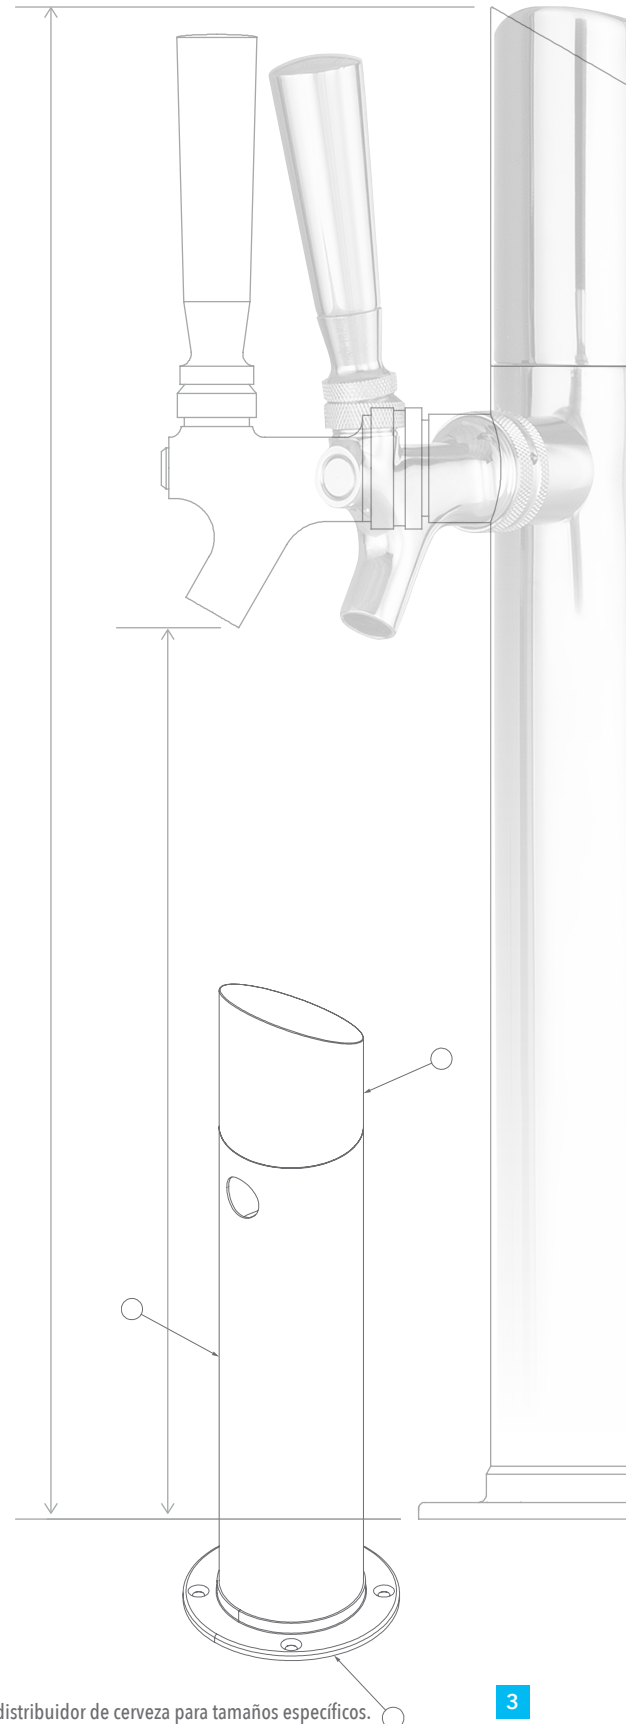

### Configuraciones Comunes de Barriles\*

Barril Casero

Barril de 1/6

Barril de 1/4 Delgado

Medio Barril / Barril de 1/4

### Configuración de Barriles 1/4 Delgado, 1/6\*

(1) Barril 1/4 Delgado (1) Barril 1/6

La capacidad en barriles de cerveza es la cantidad de espacio que ocupa en comparación con el espacio de almacenamiento disponible.