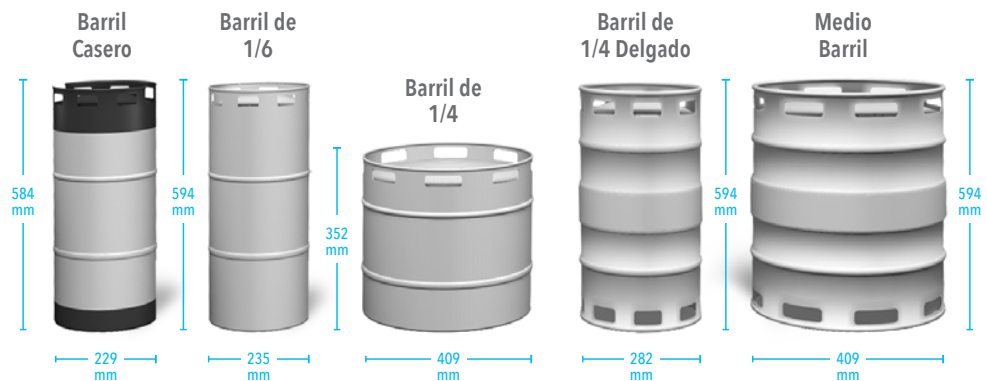

Tamaños Comunes de Barril de Cerveza*

*Las dimensiones pueden variar ligeramente como resultado de las diferencias entre los fabricantes de barriles.