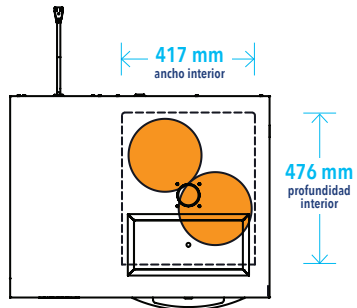

Configuraciones Comunes de Barriles*

Barril Casero