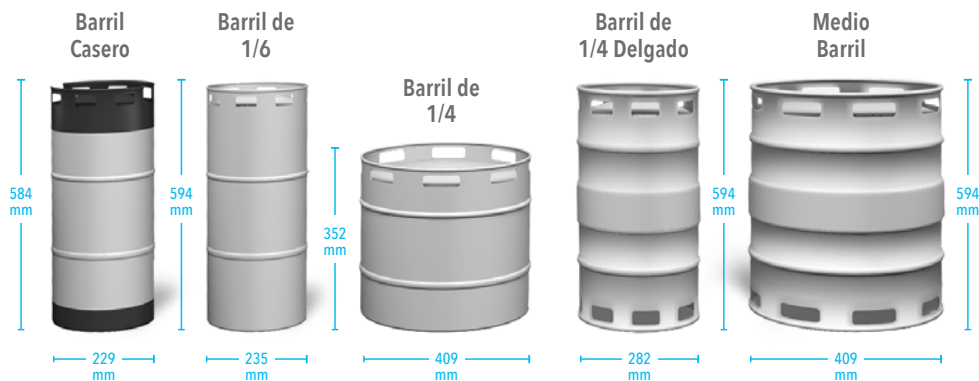

Tamaños Comunes de Barril de Cerveza*

*Las dimensiones pueden variar ligeramente como resultado de las diferencias entre los fabricantes de barriles.