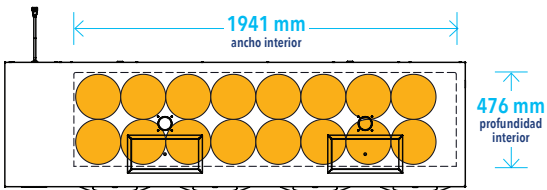

Configuraciones Comunes de Barriles*

Barril Casero