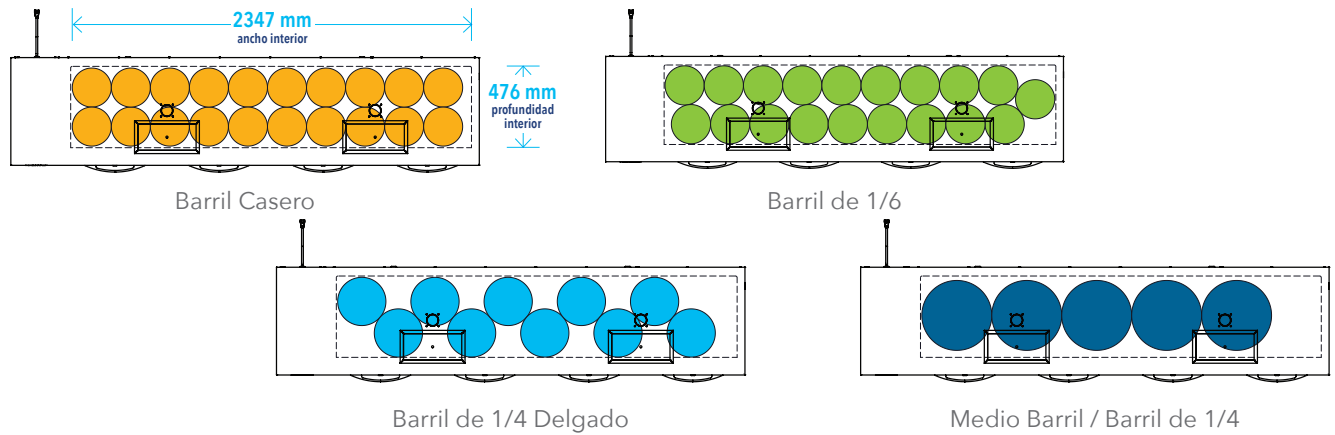

Configuraciones Comunes de Barriles*