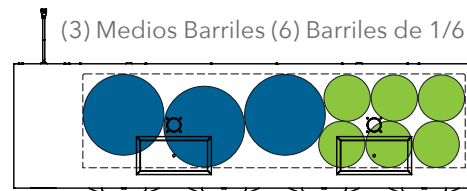

## Configuraciones Comunes de Barriles\*

Barril Casero

Barril de 1/6

Barril de 1/4 Delgado

Medio Barril / Barril de 1/4

## Configuración con Medio Barril, Barril de 1/4, 1/4 Delgado, 1/6\*

La capacidad en barriles de cerveza es la cantidad de espacio que ocupa en comparación con el espacio de almacenamiento disponible.

TDR108-RISZ1-L-S-SSSS-1