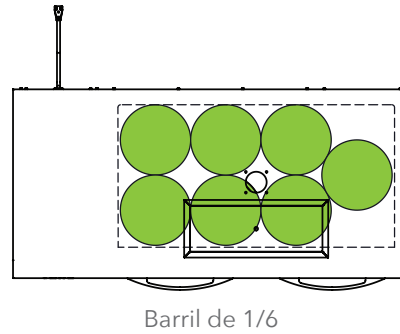

Configuraciones Comunes de Barriles*