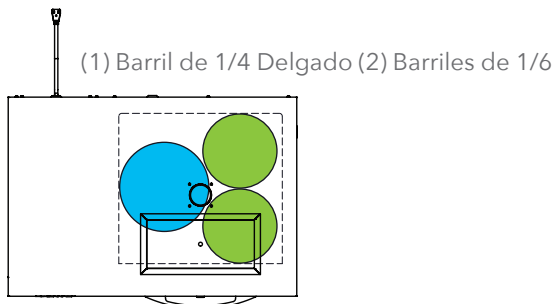

## Configuraciones Comunes de Barriles\*

Barril Casero

Barril de 1/6

Barril de 1/4 Delgado

Medio Barril / Barril de 1/4

## Configuración de Barriles 1/4 Delgado, 1/6\*

La capacidad en barriles de cerveza es la cantidad de espacio que ocupa en comparación con el espacio de almacenamiento disponible.

TDR48-RISZ1-L-S-SG-1

TBR48-RISZ1-L-B-SS-1