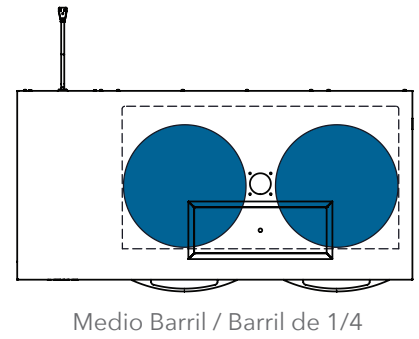

Configuraciones Comunes de Barriles*