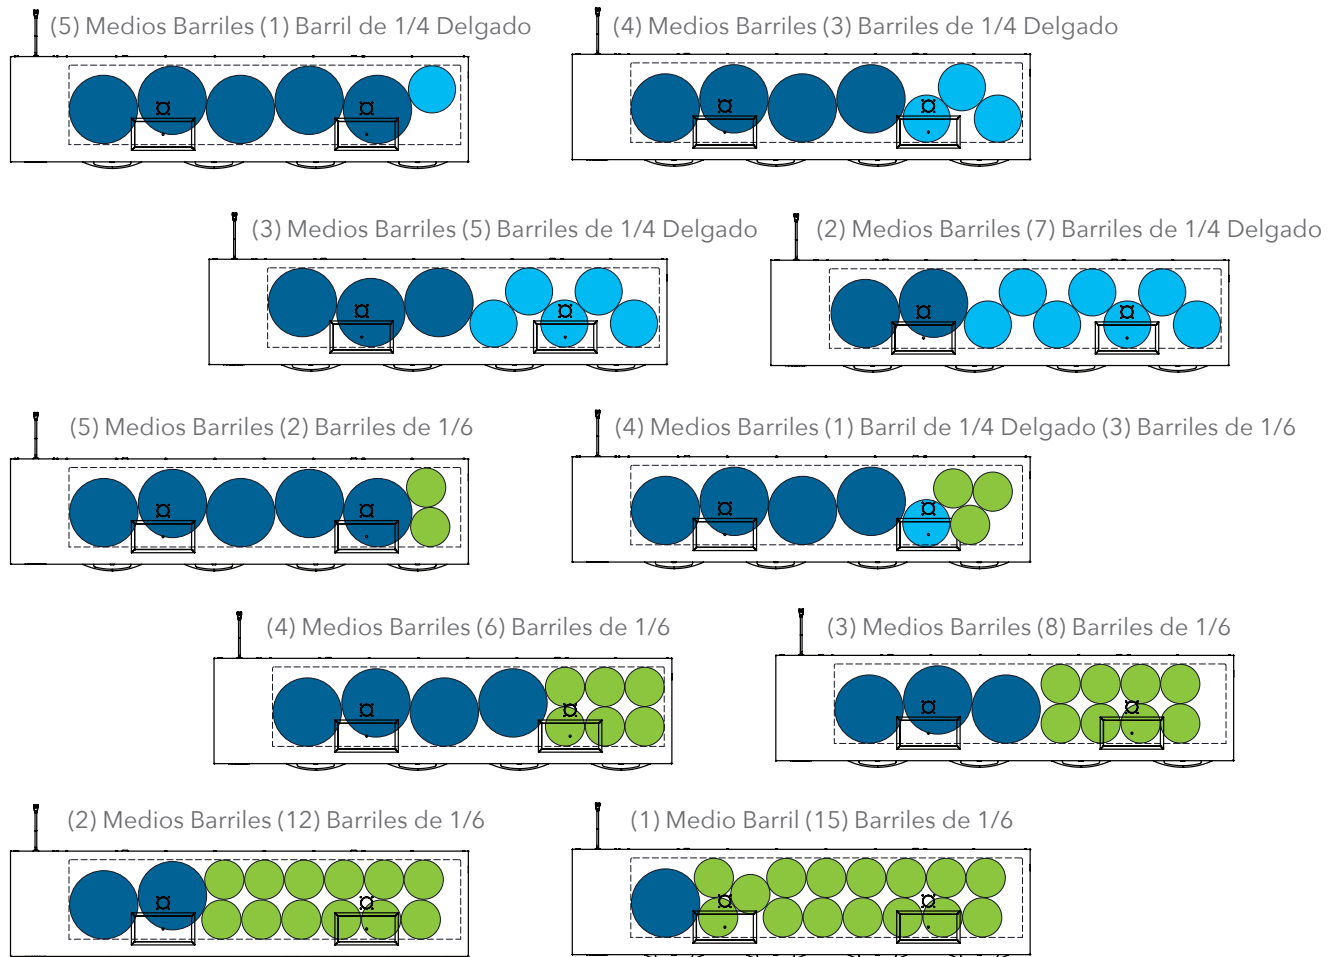

Configuración con Medio Barril, Barril de 1/4, 1/4 Delgado, 1/6*