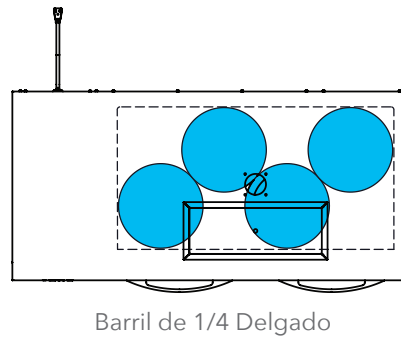

Configuraciones Comunes de Barriles*