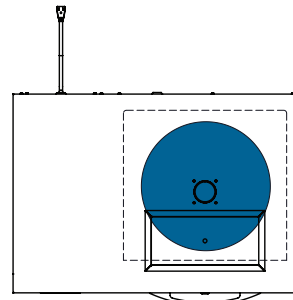

## Configuraciones Comunes de Barriles\*

Barril Casero

Barril de 1/6

Barril de 1/4 Delgado

Medio Barril / Barril de 1/4

## Configuración de Barriles 1/4 Delgado, 1/6\*

La capacidad en barriles de cerveza es la cantidad de espacio que ocupa en comparación con el espacio de almacenamiento disponible.

TDR48-RISZ1-L-S-SG-1

TBR48-RISZ1-L-B-SS-1