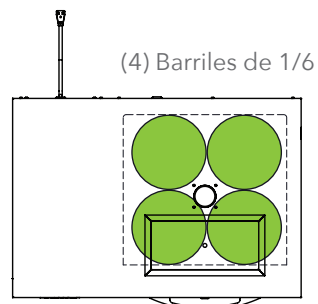

## Configuraciones Comunes de Barriles\*

Barril Casero

Barril de 1/6

Barril de 1/4 Delgado

Medio Barril / Barril de 1/4

## Configuración de Barriles 1/4 Delgado, 1/6\*

La capacidad en barriles de cerveza es la cantidad de espacio que ocupa en comparación con el espacio de almacenamiento disponible.

TDR48-RISZ1-L-S-SG-1

TBR48-RISZ1-L-B-SS-1