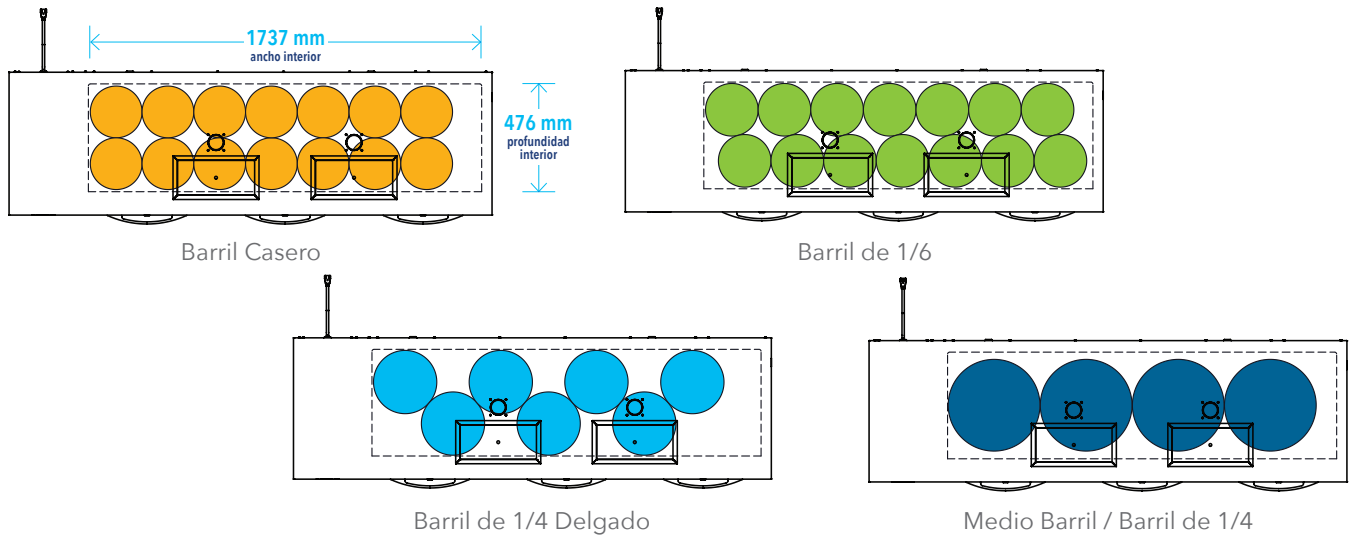

Configuraciones Comunes de Barriles*