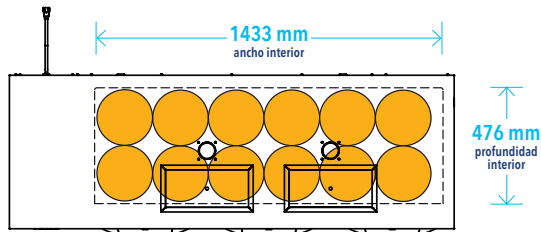

Configuraciones Comunes de Barriles*

Barril Casero