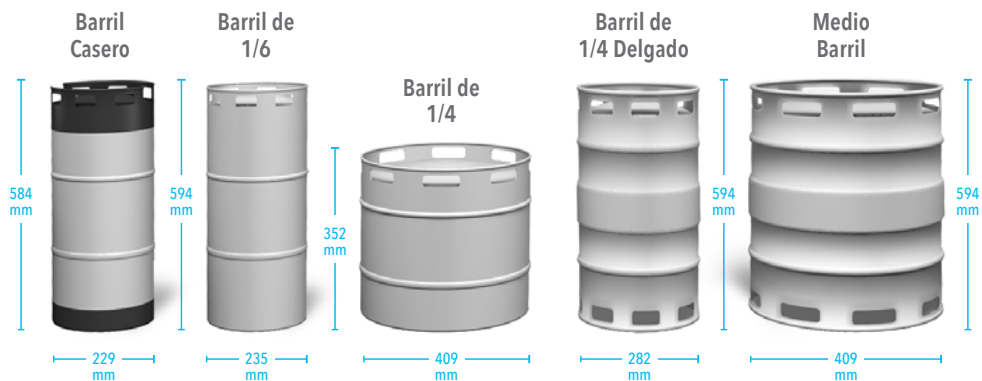

Tamaños Comunes de Barril de Cerveza*

*Las dimensiones pueden variar ligeramente como resultado de las diferencias entre los fabricantes de barriles.