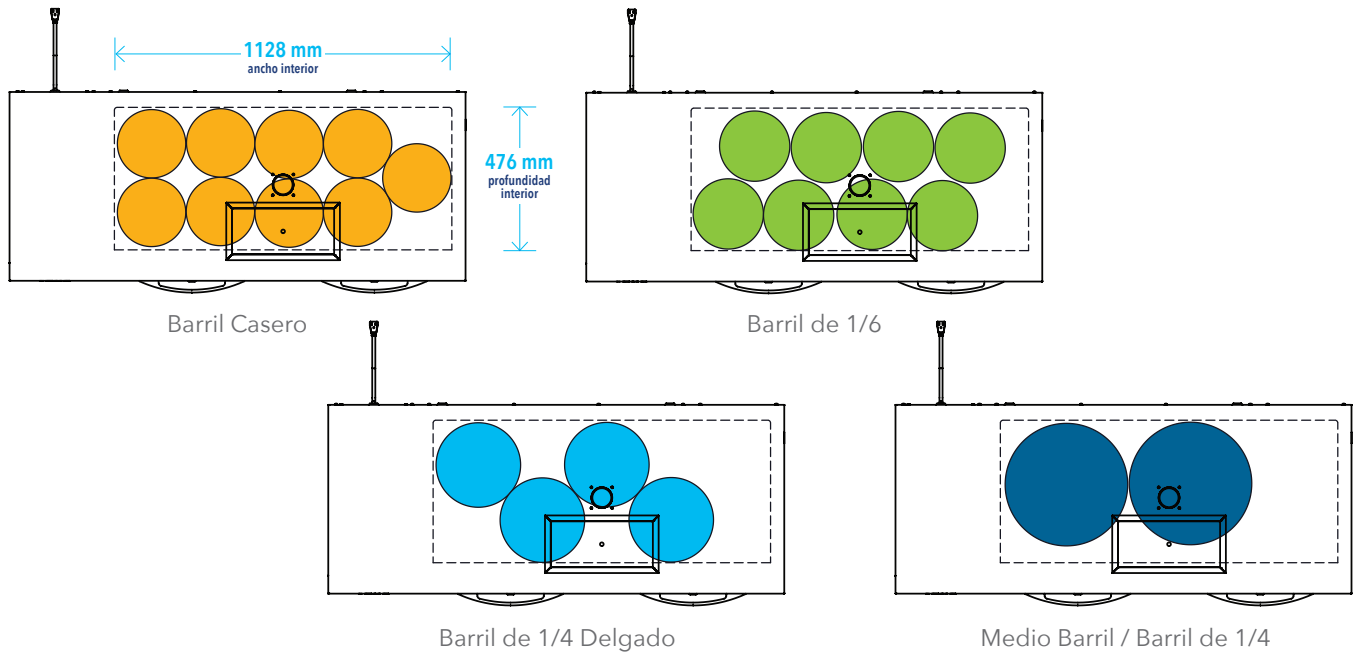

Configuraciones Comunes de Barriles*