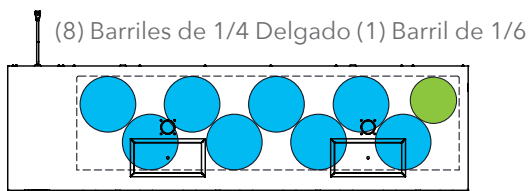

## Configuraciones Comunes de Barriles\*

Barril Casero

Barril de 1/6

Barril de 1/4 Delgado

Medio Barril / Barril de 1/4

## Configuración con Medio Barril, Barril de 1/4, 1/4 Delgado, 1/6\*

La capacidad en barriles de cerveza es la cantidad de espacio que ocupa en comparación con el espacio de almacenamiento disponible.

TDR108-RISZ1-L-S-SSSS-1