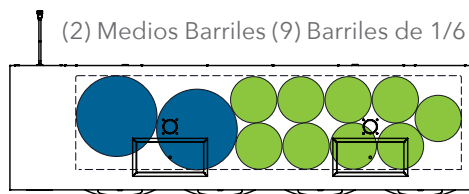

## Configuraciones Comunes de Barriles\*

Barril Casero

Barril de 1/6

Barril de 1/4 Delgado

Medio Barril / Barril de 1/4

## Configuración con Medio Barril, Barril de 1/4, 1/4 Delgado, 1/6\*

La capacidad en barriles de cerveza es la cantidad de espacio que ocupa en comparación con el espacio de almacenamiento disponible.

TDR108-RISZ1-L-S-SSSS-1