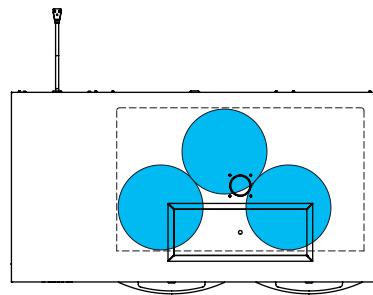

## Configuración de Barriles 1/4 Delgado, 1/6\*

La capacidad en barriles de cerveza es la cantidad de espacio que ocupa en comparación con el espacio de almacenamiento disponible.

TDR48-RISZ1-L-S-SG-1

TBR48-RISZ1-L-B-SS-1

## Tamaños Comunes de Barril de Cerveza\*

\*Las dimensiones pueden variar ligeramente como resultado de las diferencias entre los fabricantes de barriles.

## Configuraciones Comunes de Barriles\*

Barril Casero

Barril de 1/6

Barril de 1/4 Delgado

● 1/4 Medio Barril ● Barril 1/4 Delgado ● Barril 1/6 ● Barril Casero

\* Vista superior. Consulte a su distribuidor de cerveza para tamaños específicos.