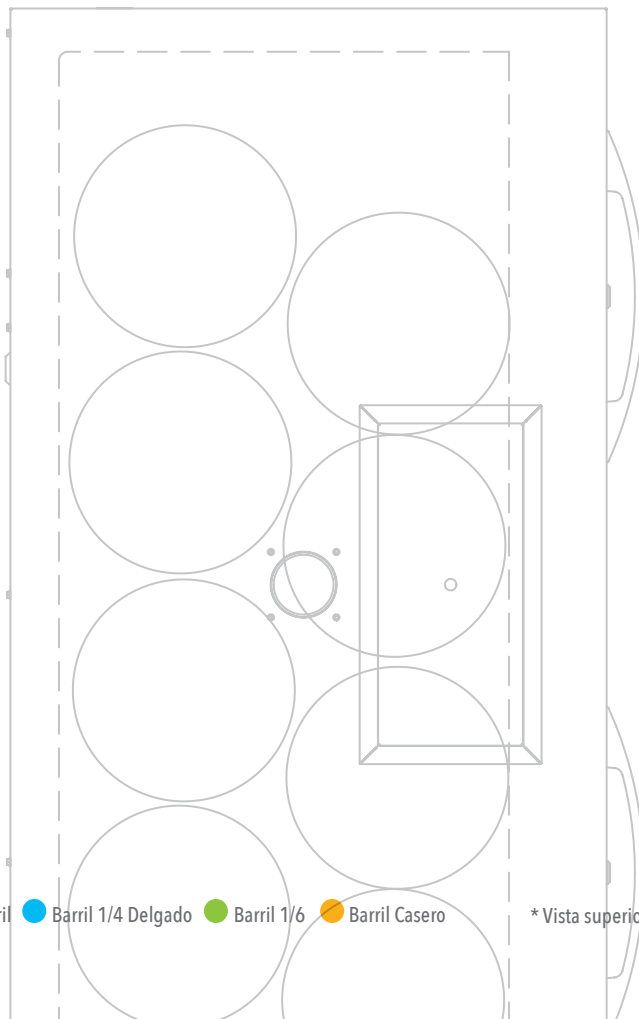

## Configuraciones Comunes de Barriles\*

Barril Casero

Barril de 1/6

Barril de 1/4 Delgado

● 1/4 Medio Barril ● Barril 1/4 Delgado ● Barril 1/6 ● Barril Casero

\* Vista superior. Consulte a su distribuidor de cerveza para tamaños específicos.

La capacidad en barriles de cerveza es la cantidad de espacio que ocupa en comparación con el espacio de almacenamiento disponible.

TDR52-RISZ1-L-S-SG-1

TBR52-RISZ1-L-B-SS-1