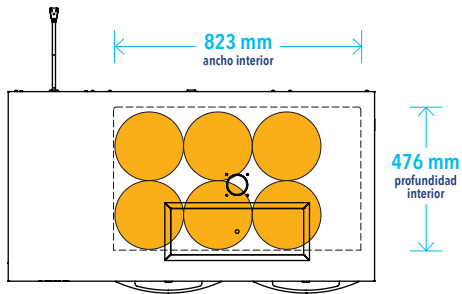

Configuraciones Comunes de Barriles*

Barril Casero