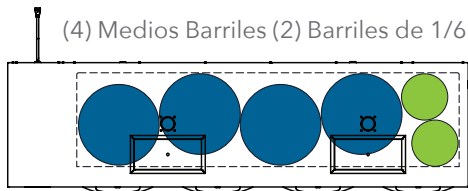

## Configuraciones Comunes de Barriles\*

Barril Casero

Barril de 1/6

Barril de 1/4 Delgado

Medio Barril / Barril de 1/4

## Configuración con Medio Barril, Barril de 1/4, 1/4 Delgado, 1/6\*

La capacidad en barriles de cerveza es la cantidad de espacio que ocupa en comparación con el espacio de almacenamiento disponible.

TDR108-RISZ1-L-S-SSSS-1