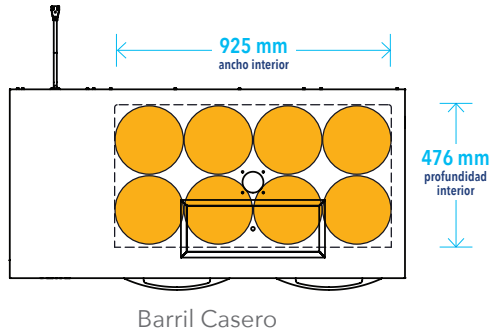

Configuraciones Comunes de Barriles*