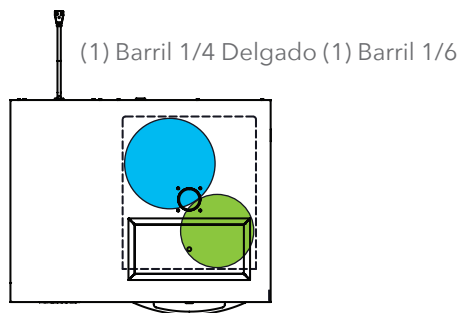

### Configuraciones Comunes de Barriles\*

Barril Casero

Barril de 1/6

Barril de 1/4 Delgado

Medio Barril / Barril de 1/4

### Configuración de Barriles 1/4 Delgado, 1/6\*

(1) Barril 1/4 Delgado (1) Barril 1/6

La capacidad en barriles de cerveza es la cantidad de espacio que ocupa en comparación con el espacio de almacenamiento disponible.