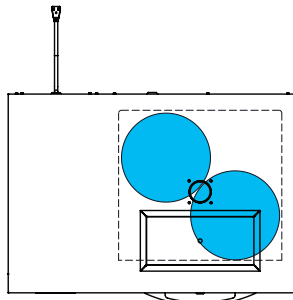

## Tamaños Comunes de Barril de Cerveza\*

\*Las dimensiones pueden variar ligeramente como resultado de las diferencias entre los fabricantes de barriles.

## Configuraciones Comunes de Barriles\*

Barril Casero

Barril de 1/6

Barril de 1/4 Delgado

Medio Barril / Barril de 1/4

## Configuración de Barriles 1/4 Delgado, 1/6\*

La capacidad en barriles de cerveza es la cantidad de espacio que ocupa en comparación con el espacio de almacenamiento disponible.

TDR48-RISZ1-L-S-SG-1

TBR48-RISZ1-L-B-SS-1