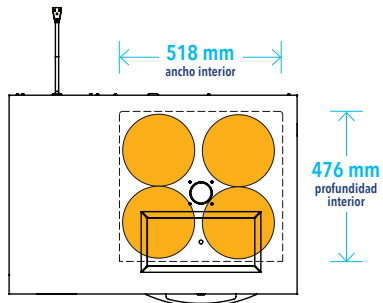

Configuraciones Comunes de Barriles*

Barril Casero