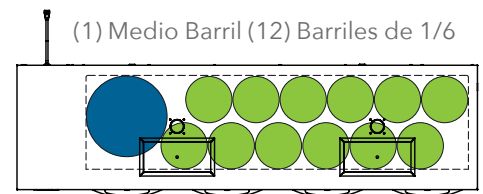

## Configuraciones Comunes de Barriles\*

Barril Casero

Barril de 1/6

Barril de 1/4 Delgado

Medio Barril / Barril de 1/4

## Configuración con Medio Barril, Barril de 1/4, 1/4 Delgado, 1/6\*

La capacidad en barriles de cerveza es la cantidad de espacio que ocupa en comparación con el espacio de almacenamiento disponible.

TDR108-RISZ1-L-S-SSSS-1